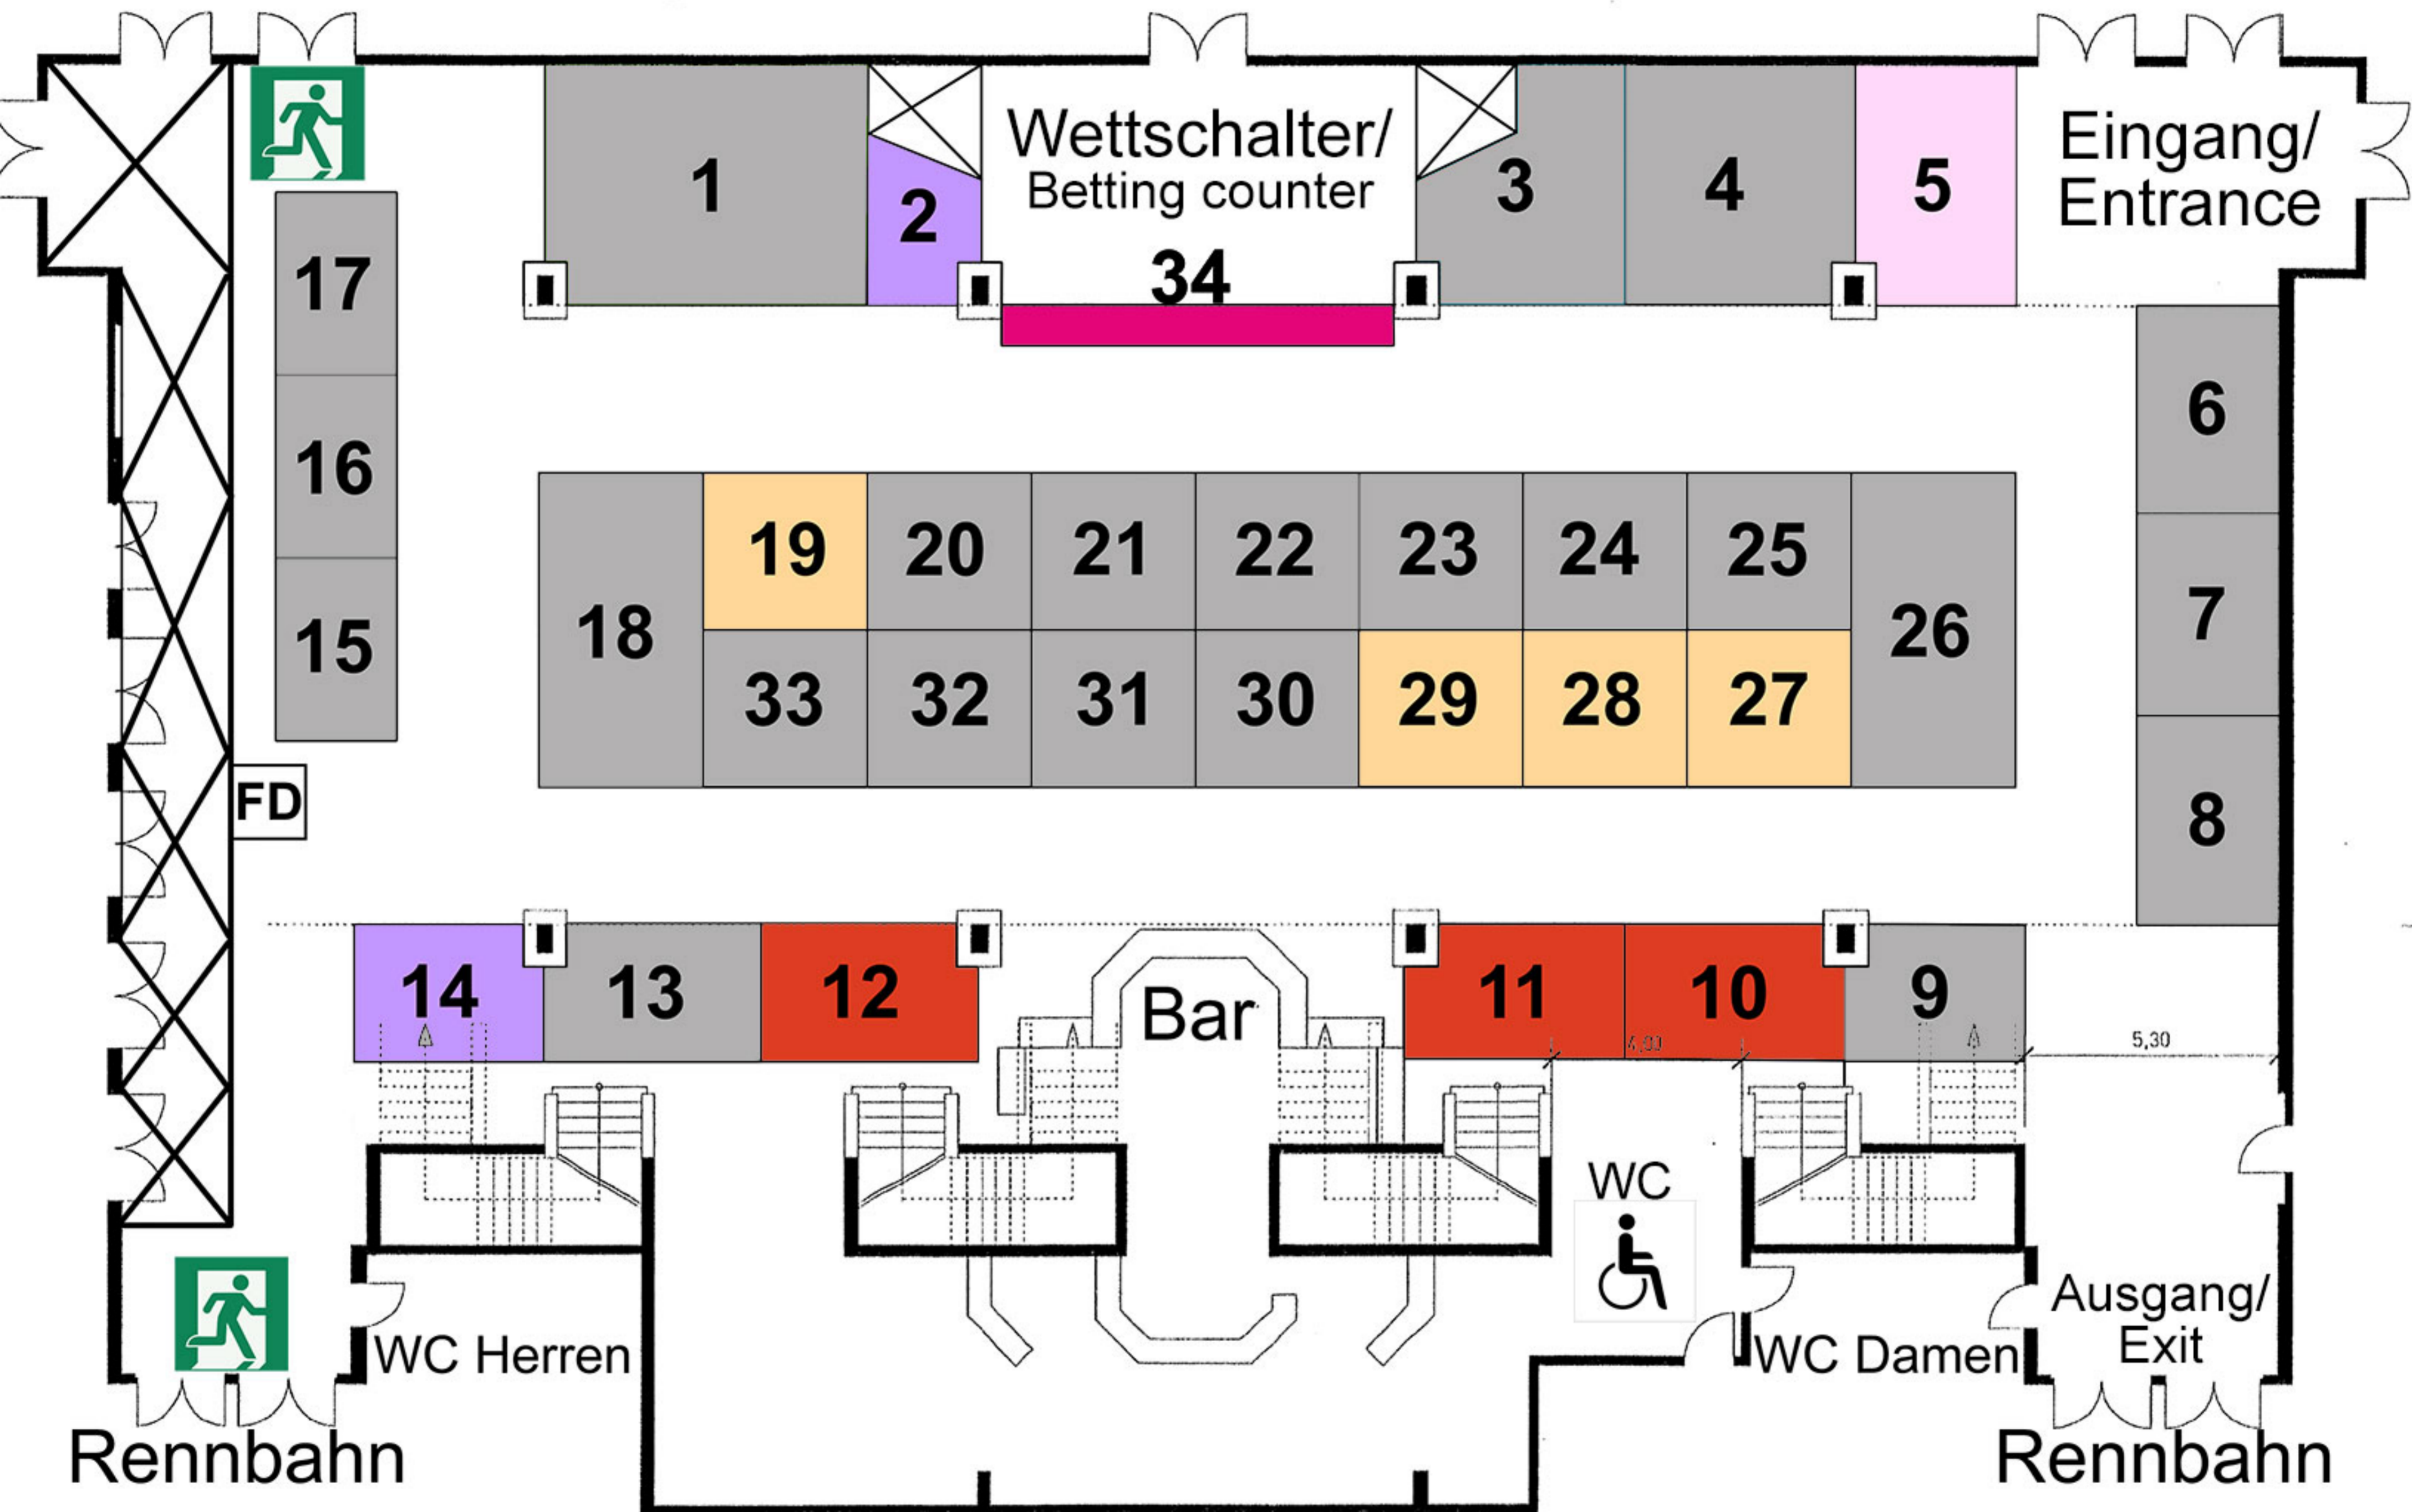

Tribühnenhalle Trabrennbahn Berlin-Karlshorst / Old betting hall Harness Track Berlin-Karlshorst

Ausstellungsflächen/
Exhibition spaces:

Freunde der Designbörse

11 m² Sonderfläche

verkauft / sold